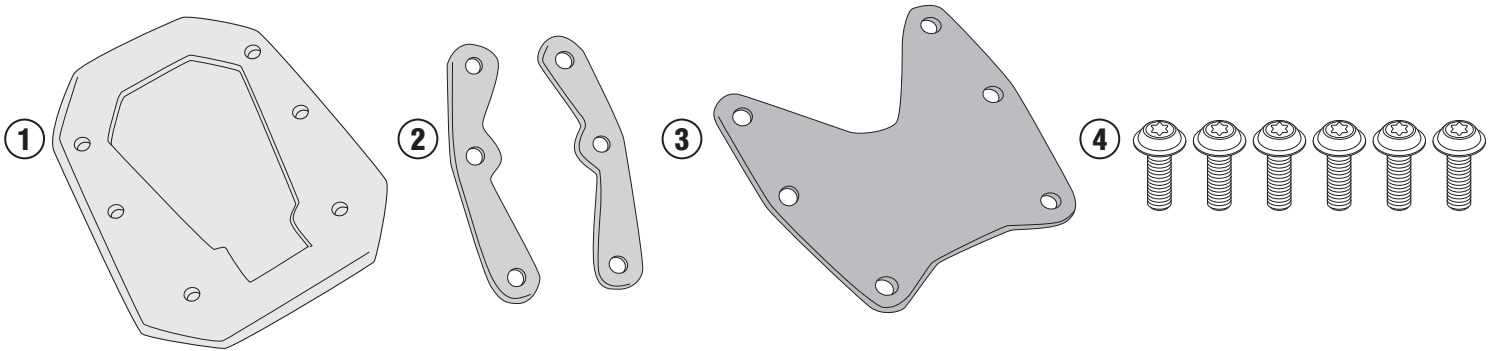

ES1178 - ES1178K

ESTENSIONE CAVALLETTO LATERALE - SIDE STAND EXTENSION - FUSSVERBREITERUNGEN FÜR SEITENSTÄNDER
ZIJSTANDAARD EXTENSIE - EXTENSIÓN DEL CABALLETE LATERAL - EXTENSÃO DO CAVALETE LATERAL

HONDA CRF1100L Africa Twin (2020)/

HONDA CRF1100L Africa Twin Adventure Sports (2020)

N°	Descrizione	Caratteristiche	Codice	Quantità
1	Supporto inferiore - Lower support - Support inférieur - Soporte inferior - Untere Halterung - Suporte inferior	Alluminio Sp.6mm	GL4366	1
2	Supporto Centrale - Central support - Support centrale - Soporte Central - Halterung Zentrale - Suporte Central	Inox Sp.2mm	GL4367	2
3	Supporto superiore - Support higher - Support supérieur Halterung höher - Soporte superior - Apoio superior	Inox Sp.2mm	GL4368	1
4	Vite - Screw Vis - Schraube Tornillo - Parafuso	TORX	M5x10 INOX	6