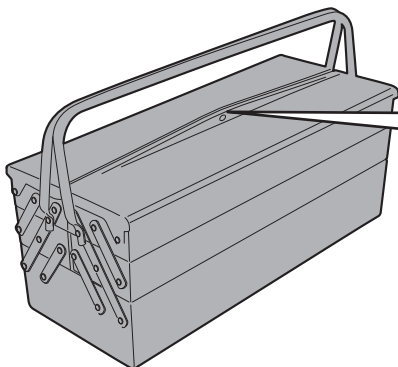

ES1178 - ES1178K

ESTENSIONE CAVALLETTO LATERALE - SIDE STAND EXTENSION - FUSSVERBREITERUNGEN FÜR SEITENSTÄNDER
ZIJSTANDAARD EXTENSIE - EXTENSIÓN DEL CABALLETE LATERAL - EXTENSÃO DO CAVALETE LATERAL

HONDA CRF1100L Africa Twin (2020)/

HONDA CRF1100L Africa Twin Adventure Sports (2020)

ATTENZIONE: IL MONTAGGIO DELL' ESTENSIONE DEL CAVALLETTO, POTREBBE LIMITARE IL GRADO DI LIBERTÀ DI INCLINAZIONE DELLA MOTO.
APPLICARE ALCUNE GOCCE DI FRENA FILETTI SULLE VITI DI FISSAGGIO.

ATTENTION: MOUNTING OF STAND EXTENSION, COULD LIMIT LEAN ANGLE.
APPLY SOME THREADLOCK ON THE SCREWS

ATTENTION: MONTAGE DE L'EXTENSION DU PEULEMENT, POURRAIT LIMITER L'ANGLE D'INCLINAISON.
APPLIQUER UN PEU DE FREIN-FILET SUR LES VIS

ACHTUNG: DER ANBAU DER FUSSVERBREITERUNGEN FÜR SEITENSTÄNDER KANN EINFLUSS AUF DIE SCHRÄGLAGENFREIHEIT DES FAHRZEUGS HABEN.
BRINGEN SIE ETWAS GEWINDEKLE AUF DEN SCHRAUBEN

ATENCIÓN: MONTAJE DE EXTENSIÓN SOPORTE, PODRÍA LIMITAR ÁNGULO DE INCLINACIÓN.
APLIQUE UN POCO DE FIJADOR DE ROSCAS EN LOS TORNILLOS

ATENÇÃO: MONTAGEM DE SUPORTE DE EXTENSÃO, PODERIA LIMITAR O ÂNGULO DE INCLINAÇÃO.
APLIQUE UM POUCO DE MASSA DE BLOQUEIO DE ROSCAS NOS PARAFUSOS